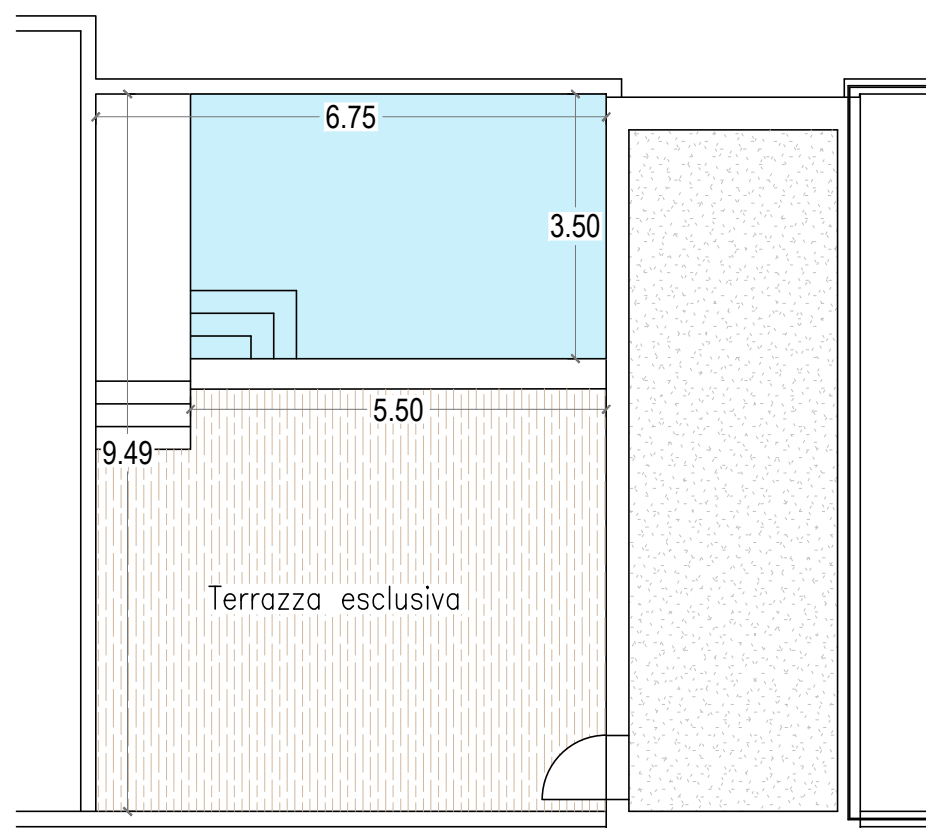

Studio di ingegneria Ing. Guerini Alessandro

GIELLE COSTRUZIONI

Piano Primo

Piano Interrato

Blocco B - Appartamento 7

Key Plan

Studio di ingegneria Ing. Guerini Alessandro

GIELLE COSTRUZIONI

## Blocco B - Appartamento 7

Key Plan

Scala 1:100